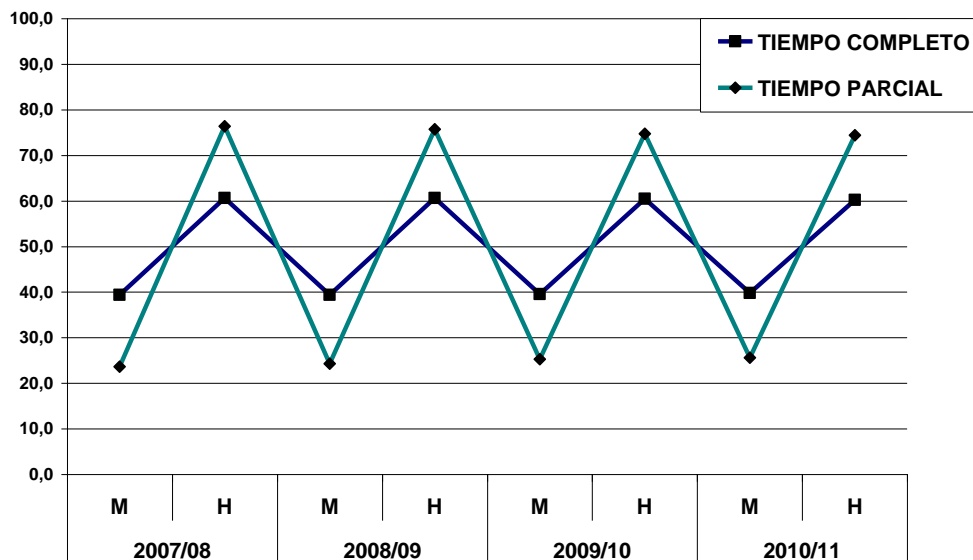

Evolución del profesorado, según sexo, Funcionario y Laboral.
Cursos: 2007/08-2010/11

Fuente: Gabinete de Análisis y Planificación ULL. Elaboración propia

Evolución del profesorado, según sexo y dedicación: tiempo parcial y completo.
Cursos: 2007/08-2010/11

Fuente: Gabinete de Análisis y Planificación ULL. Elaboración propia