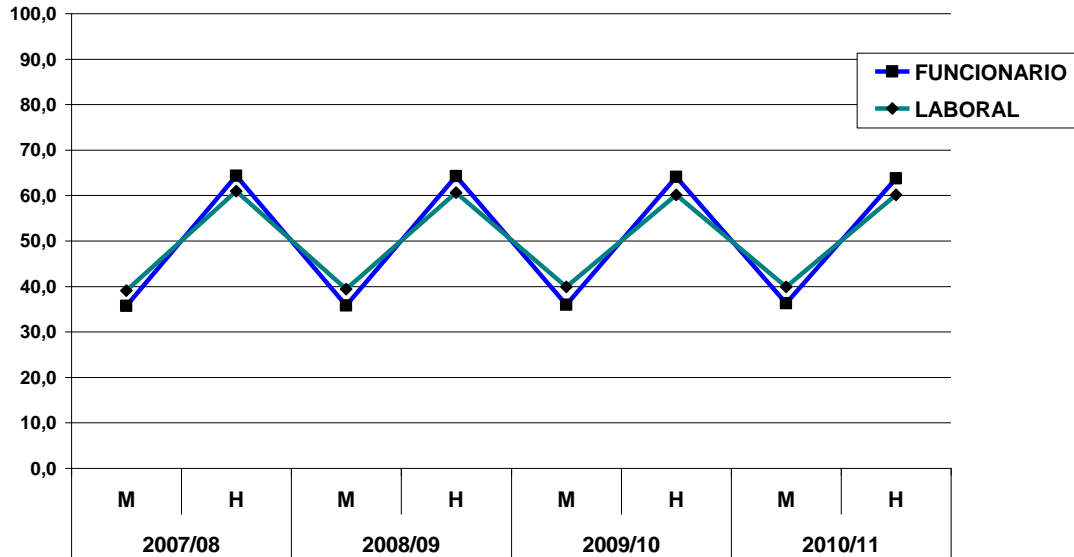

Evolución del profesorado, según sexo, Funcionario y Laboral.
Cursos: 2007/08-2010/11

Fuente: Gabinete de Análisis y Planificación ULL. Elaboración propia

Evolución del profesorado, según sexo y dedicación: tiempo parcial y completo.
Cursos: 2007/08-2010/11

Fuente: Gabinete de Análisis y Planificación ULL. Elaboración propia