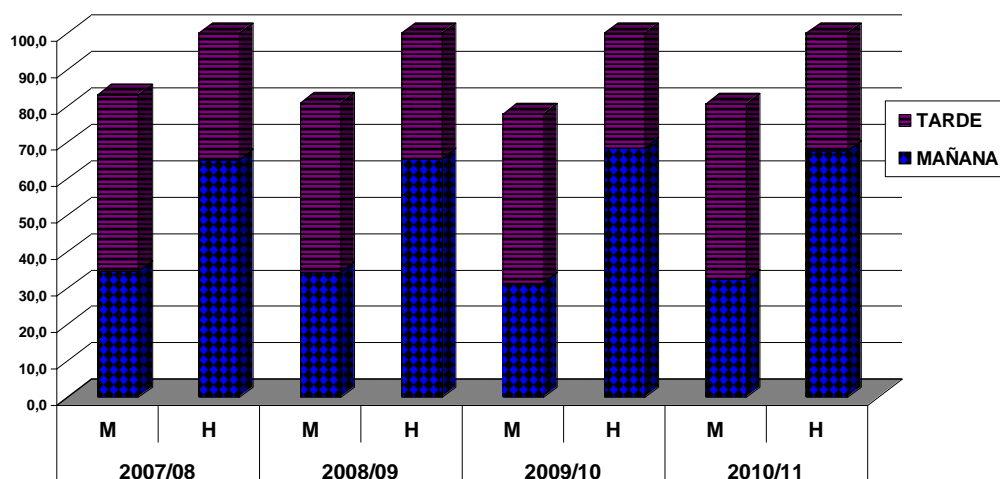

Evolución Mujeres y Hombres del PAS Laboral, según tipo de jornada laboral. Cursos: 2007/08-2010/11

Fuente: Gabinete de Análisis y Planificación ULL: 2007/08-2010/11. Elaboración propia