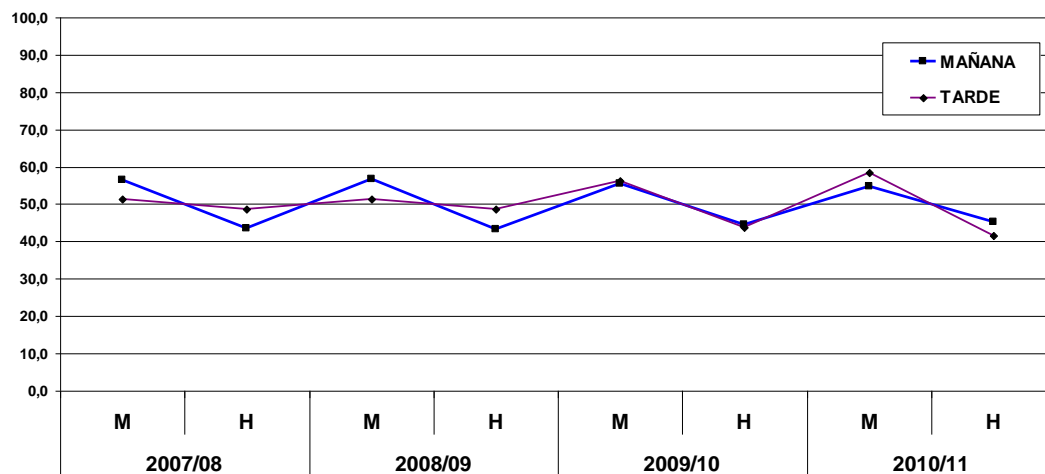

Evolución Mujeres y Hombres del PAS, según tipo de jornada. Cursos: 2007/08-2010/11

Fuente: Gabinete de Análisis y Planificación ULL: 2007/08-2010/11. Elaboración propia

Evolución Mujeres y Hombres del PAS Funcionario, según tipo de jornada laboral. Cursos: 2007/08-2010/11