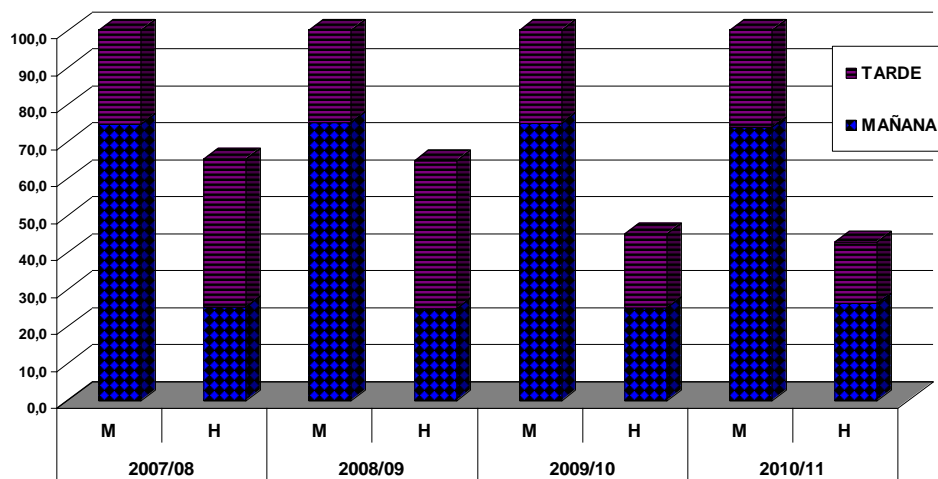

Evolución Mujeres y Hombres del PAS, según tipo de jornada. Cursos: 2007/08-2010/11

Fuente: Gabinete de Análisis y Planificación ULL: 2007/08-2010/11. Elaboración propia

Evolución Mujeres y Hombres del PAS Funcionario, según tipo de jornada laboral. Cursos: 2007/08-2010/11