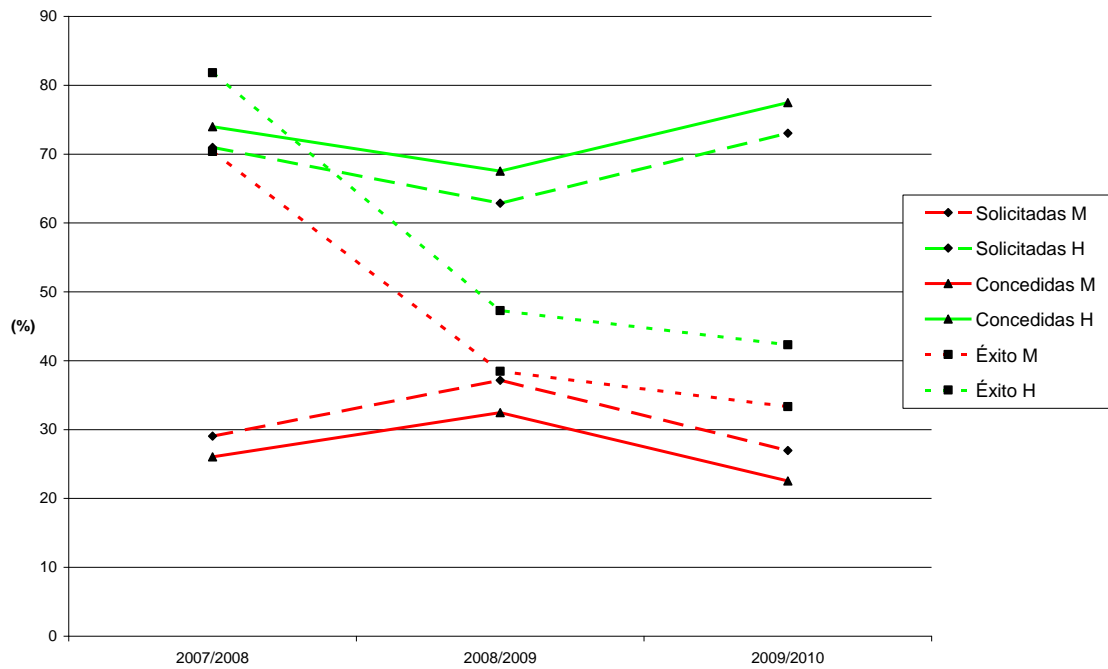

BECAS AULAS INFORMÁTICA

Evolución becas de las Aulas de Informática, solicitadas, concedidas y éxito de las solicitudes, por mujeres y hombres, en la ULL. Cursos: 2007/08-2009/10

Fuente: Vicerrectorado de Tecnologías de la Información y Comunicaciones de la ULL: 2007/08; 2008/09; 2009/10. Elaboración propia