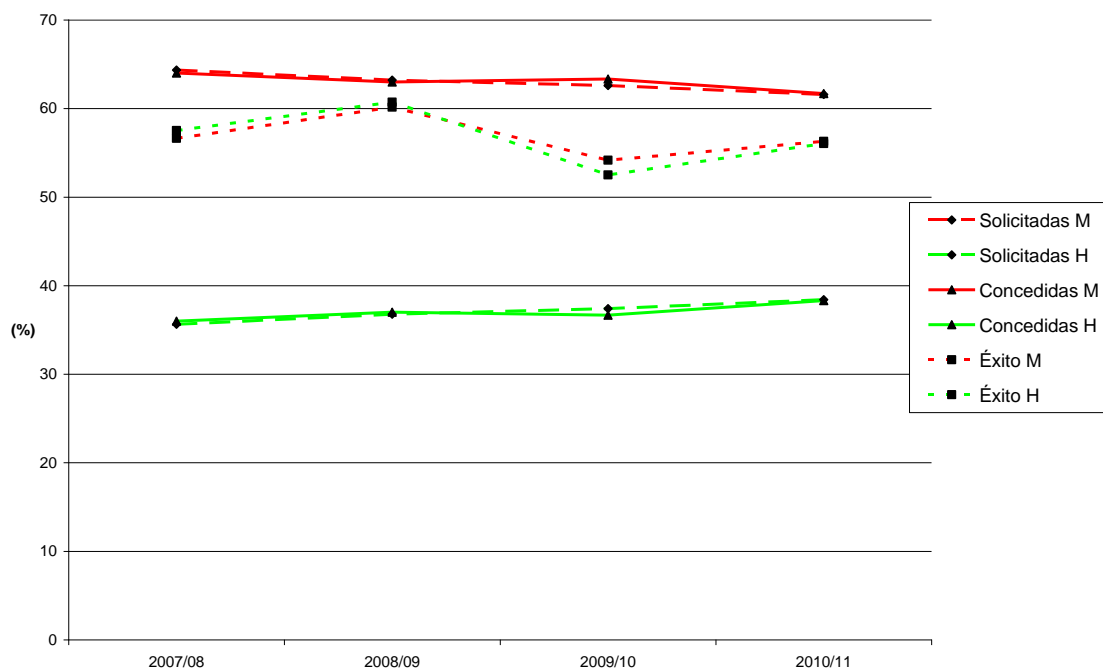

## BECAS MEC

**Evolución becas del MEC\*, solicitadas, concedidas y éxito de las solicitudes, por mujeres y hombres, según estudios de Diplomatura/Licenciatura, Grado y Máster, en la ULL. Cursos: 2007/08-2010/11**

\* Se agrupan las becas de licenciatura/diplomatura, grado y máster porque respecto al curso 2008/09 no constan los datos desagregados por tipo de beca MEC.

Fuente: Sección de Becas ULL: 2007/08; 2008/09; 2009/10; 2010/11. Elaboración propia.