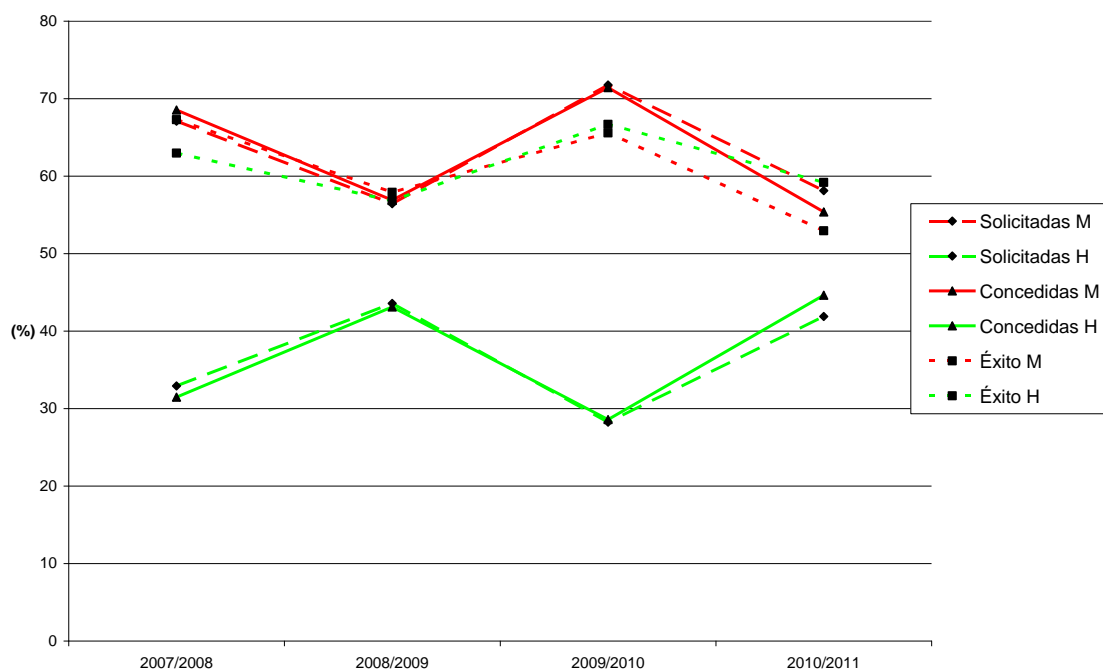

BECAS DE COLABORACIÓN

Evolución becas de Colaboración, solicitadas, concedidas y éxito de las solicitudes, por mujeres y hombres, en la ULL. Cursos: 2007/08-2010/11

Fuente: Sección de Becas ULL: 2007/08; 2008/09; 2009/10; 2010/11. Elaboración propia