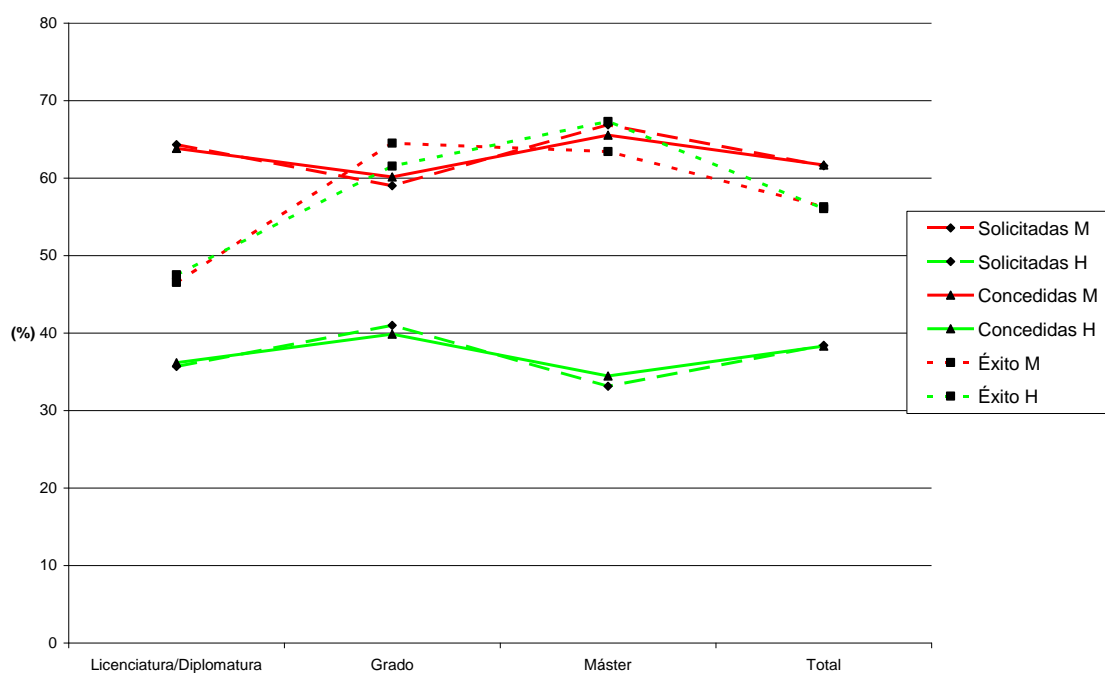

## BECAS MEC

**Evolución becas del MEC\*, solicitadas, concedidas y éxito de las solicitudes, por mujeres y hombres, según estudios de Diplomatura/Licenciatura, Grado y Máster, en la ULL. Cursos: 2007/08-2010/11**

\* Se agrupan las becas de licenciatura/diplomatura, grado y máster porque respecto al curso 2008/09 no constan los datos desagregados por tipo de beca MEC.

Fuente: Sección de Becas ULL: 2007/08; 2008/09; 2009/10; 2010/11. Elaboración propia.

**Becas del MEC, solicitadas, concedidas y éxito de las solicitudes, por mujeres y hombres, según estudios de Diplomatura/Licenciatura, Grado y Máster, en la ULL. Curso: 2010/11**

Fuente: Sección de Becas ULL: 2010/11. Elaboración propia