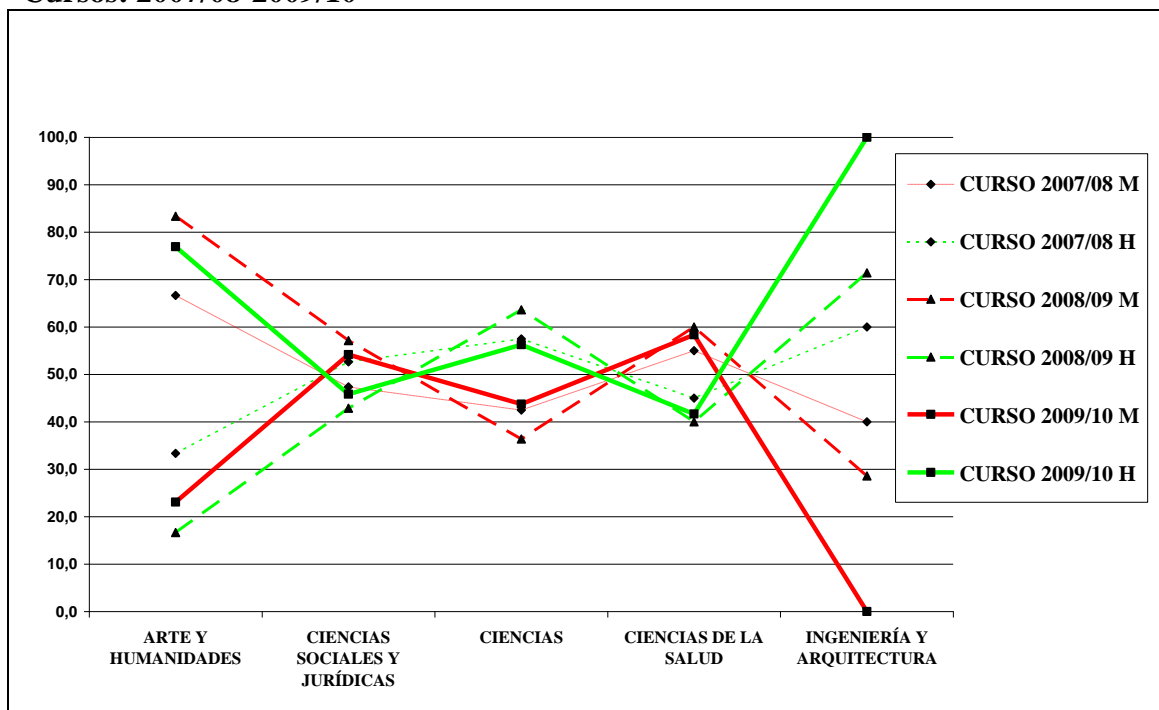

Evolución de Tesis Leídas, según sexo del Autor/a, por ramas de conocimiento. Cursos: 2007/08-2009/10

Fuente: Gabinete de Análisis y Planificación ULL. Elaboración propia.

Evolución de Tesis Leídas, según sexo del Autor/a. Cursos: 2007/08-2009/10

Fuente: Gabinete de Análisis y Planificación ULL. Elaboración propia.