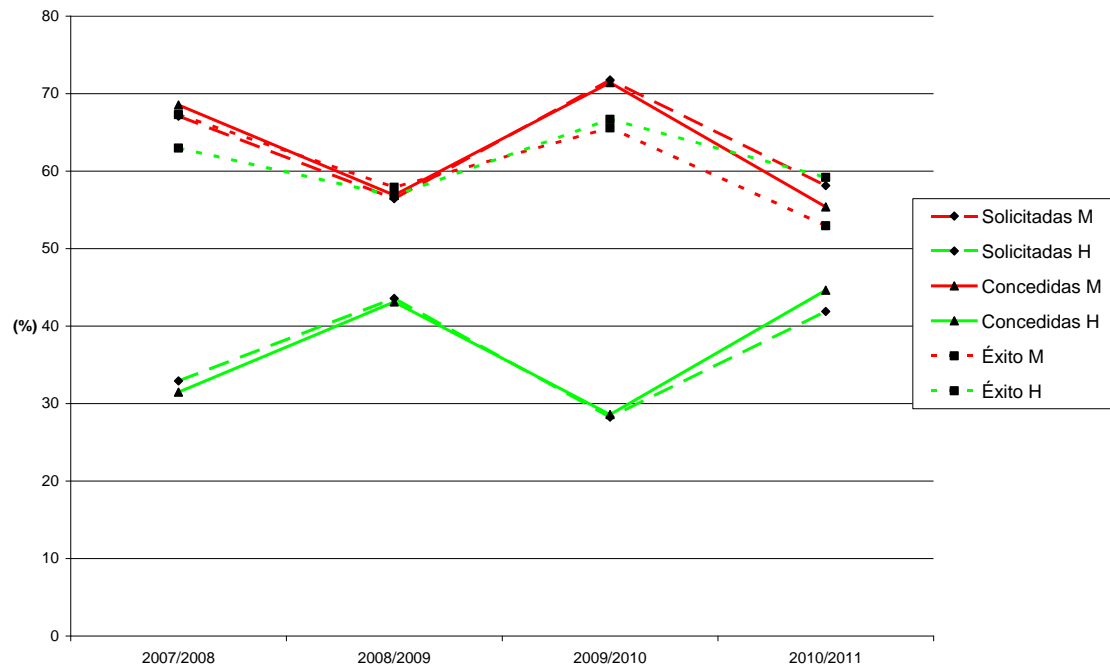

BECAS AULAS INFORMÁTICA

Evolución del éxito y del porcentaje de alumnas y alumnos en solicitudes y concesiones de becas de aulas de informática de la ULL. Cursos: 2007/08-2009/10

Fuente: Vicerrectorado de Tecnologías de la Información y Comunicaciones de la ULL: 2007/08; 2008/09; 2009/10. Elaboración propia

BECAS DE COLABORACIÓN

Evolución del éxito y del porcentaje de alumnas y alumnos en solicitudes y concesiones de becas de colaboración de la ULL. Cursos: 2007/08-2009/10

Fuente: Sección de Becas ULL: 2007/08; 2008/09; 2009/10; 2010/11. Elaboración propia

BECAS MEC

Evolución del éxito y del porcentaje de alumnas y alumnos en solicitudes y concesiones de becas del MEC* en la ULL. Cursos: 2007/08-2009/10

* Se agrupan las becas de licenciatura/diplomatura, grado y máster porque respecto al curso 2008/09 no constan los datos desagregados por tipo de beca MEC.