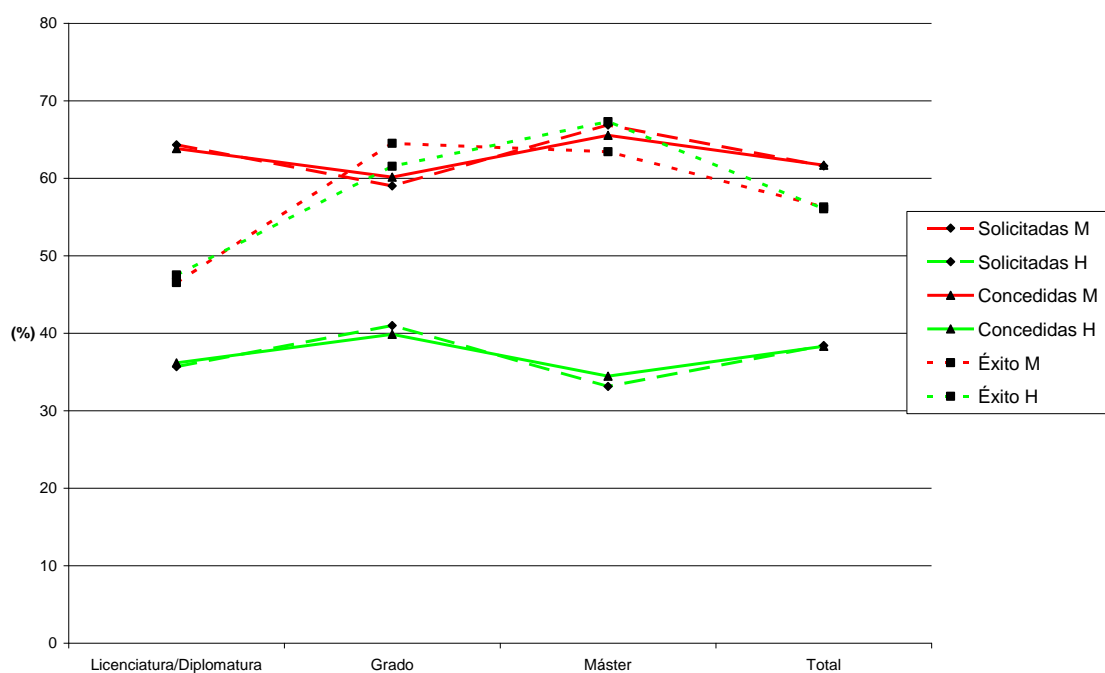

BECAS DE COLABORACIÓN

Evolución del éxito y del porcentaje de alumnas y alumnos en solicitudes y concesiones de becas de colaboración de la ULL. Cursos: 2007/08-2009/10

Fuente: Sección de Becas ULL: 2007/08; 2008/09; 2009/10; 2010/11. Elaboración propia

BECAS MEC

Evolución del éxito y del porcentaje de alumnas y alumnos en solicitudes y concesiones de becas del MEC* en la ULL. Cursos: 2007/08-2009/10

* Se agrupan las becas de licenciatura/diplomatura, grado y máster porque respecto al curso 2008/09 no constan los datos desagregados por tipo de beca MEC.

Fuente: Sección de Becas ULL: 2007/08; 2008/09; 2009/10; 2010/11. Elaboración propia.

Éxito y porcentaje de alumnas y alumnos en solicitudes y concesiones de becas del MEC, según estudios de Licenciatura/Diplomatura, Grado y Máster. Curso: 2010/11