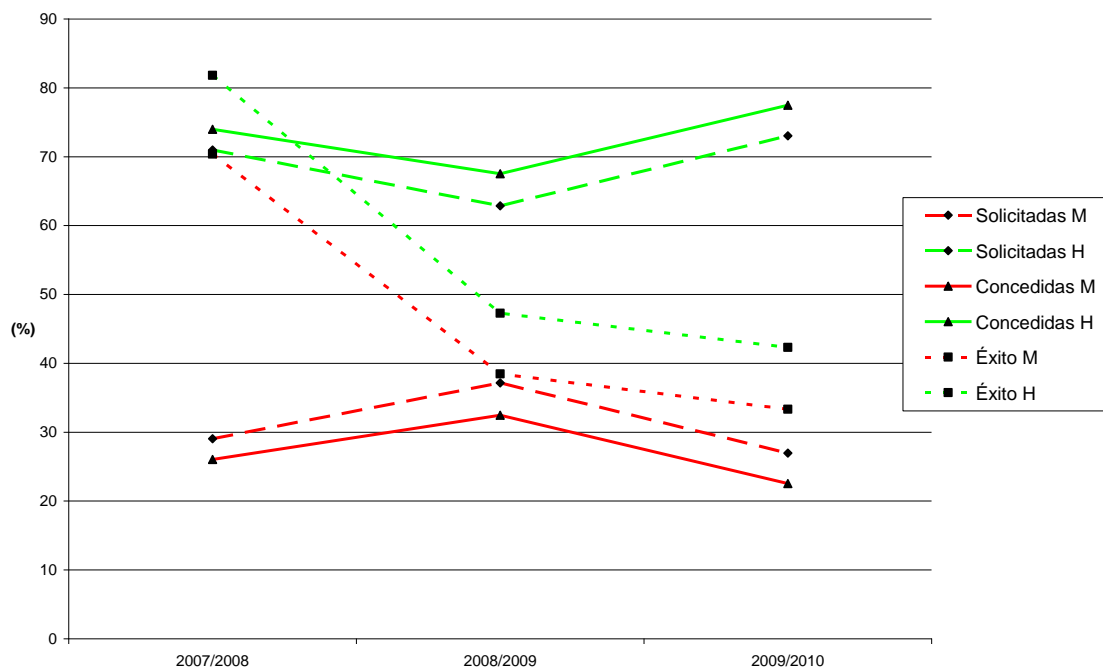

BECAS AULAS INFORMÁTICA

Evolución del éxito y del porcentaje de alumnas y alumnos en solicitudes y concesiones de becas de aulas de informática de la ULL. Cursos: 2007/08-2009/10

Fuente: Vicerrectorado de Tecnologías de la Información y Comunicaciones de la ULL: 2007/08; 2008/09; 2009/10. Elaboración propia

BECAS DE COLABORACIÓN

Evolución del éxito y del porcentaje de alumnas y alumnos en solicitudes y concesiones de becas de colaboración de la ULL. Cursos: 2007/08-2009/10

Fuente: Sección de Becas ULL: 2007/08; 2008/09; 2009/10; 2010/11. Elaboración propia

BECAS MEC

Evolución del éxito y del porcentaje de alumnas y alumnos en solicitudes y concesiones de becas del MEC* en la ULL. Cursos: 2007/08-2009/10

* Se agrupan las becas de licenciatura/diplomatura, grado y máster porque respecto al curso 2008/09 no constan los datos desagregados por tipo de beca MEC.