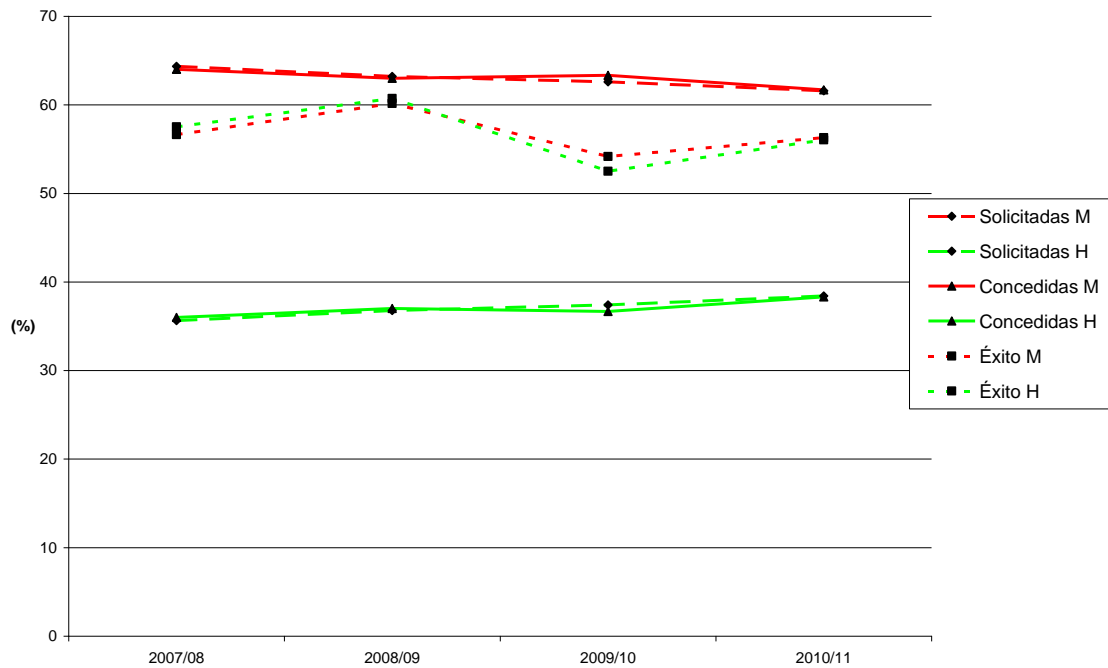

BECAS DE COLABORACIÓN

Evolución del éxito y del porcentaje de alumnas y alumnos en solicitudes y concesiones de becas de colaboración de la ULL. Cursos: 2007/08-2009/10

Fuente: Sección de Becas ULL: 2007/08; 2008/09; 2009/10; 2010/11. Elaboración propia

BECAS MEC

Evolución del éxito y del porcentaje de alumnas y alumnos en solicitudes y concesiones de becas del MEC* en la ULL. Cursos: 2007/08-2009/10

* Se agrupan las becas de licenciatura/diplomatura, grado y máster porque respecto al curso 2008/09 no constan los datos desagregados por tipo de beca MEC.