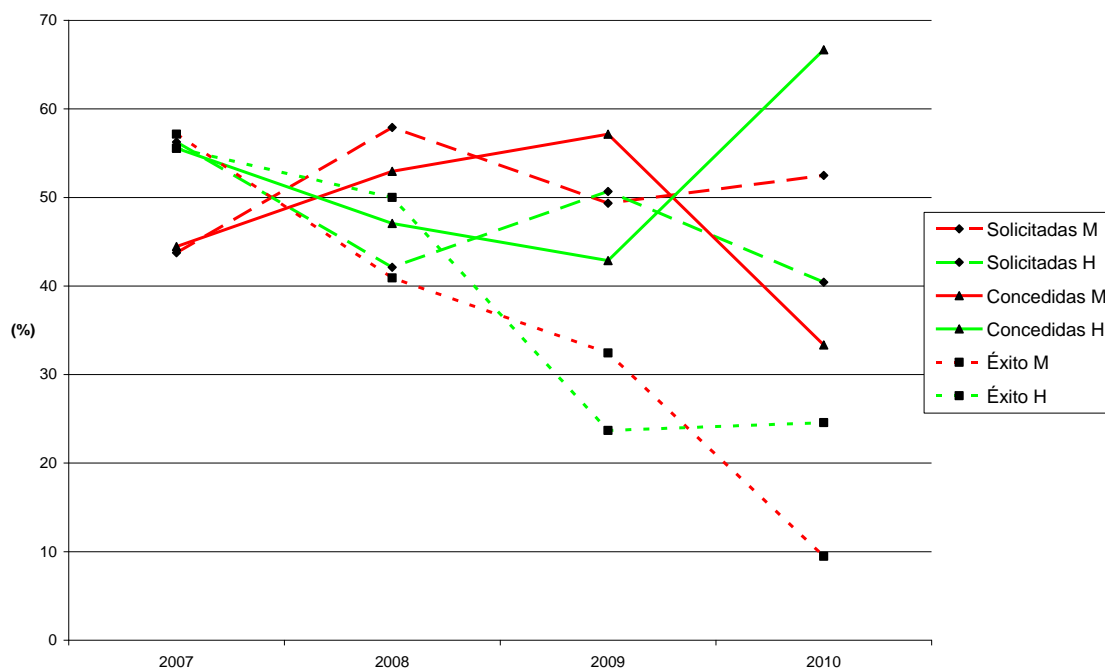

Evolución del éxito y del porcentaje de mujeres y hombres en solicitudes y concesiones de becas de formación técnica especializada* de la ULL. Años: 2007-2010.

* Incluye becas SEGAI, SAI, PROTEÓMICA, CALIDAD, ELECTRÓNICA y MECÁNICA.

Fuente: Servicio de Investigación, Desarrollo e Innovación (Vicerrectorado de Investigación y Transferencia de Conocimiento) ULL: 2007; 2008; 2009; 2010. Elaboración propia.