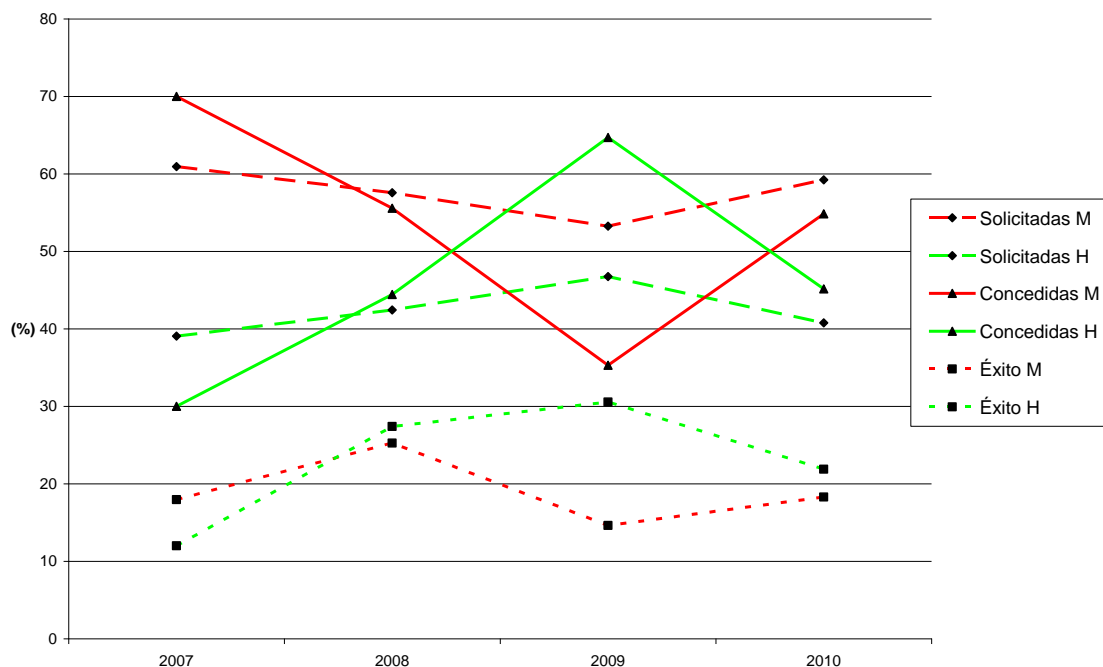

## BECAS DE INVESTIGACIÓN

Evolución del éxito y del porcentaje de mujeres y hombres en solicitudes y concesiones de becas predoctorales\* de la ULL. Años: 2007-2010.

\*Incluye becas FPI, FPU y ACIISI, excepto para los años 2007, 2008 y 2009 que sólo incluye becas FPU y ACIISI.

Nota 1: De FPI se dispone de datos sobre becas solicitadas y concedidas a partir de 2010; anteriormente sólo se dispone de datos sobre las concedidas.

Nota 2: El listado de becas concedidas FPU en 2010 es provisional