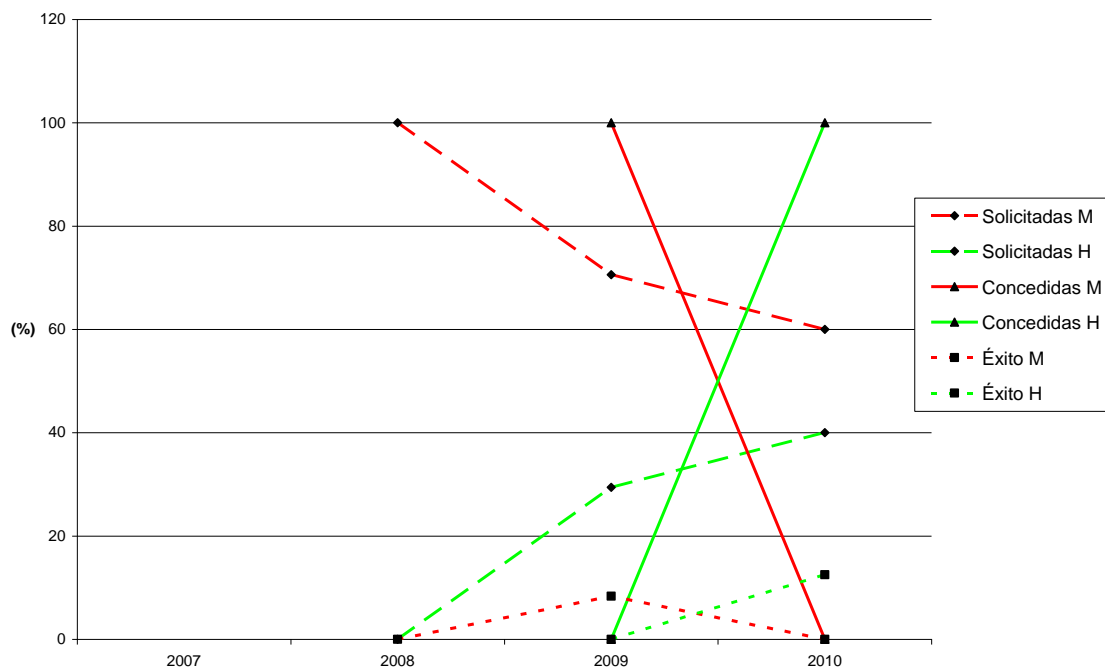

Evolución del éxito y del porcentaje de mujeres y hombres en solicitudes y concesiones de becas de Gestión de Investigación de la ULL. Años: 2007-2010.

Fuente: Servicio de Investigación, Desarrollo e Innovación (Vicerrectorado de Investigación y Transferencia de Conocimiento) ULL: 2007; 2008; 2009; 2010. Elaboración propia.