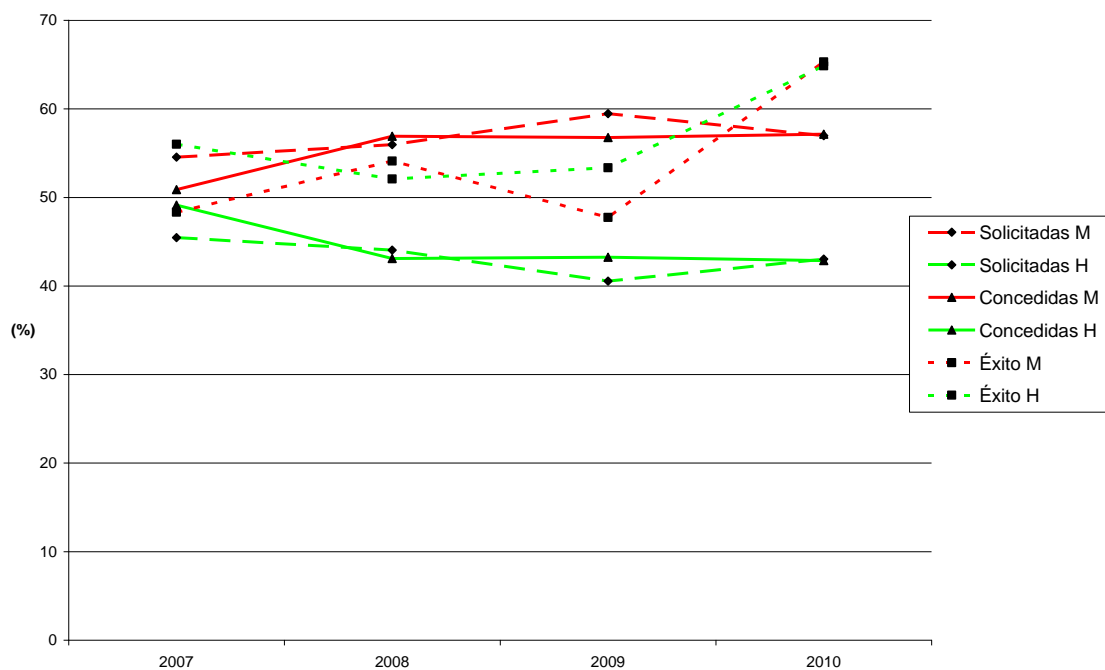

Evolución del éxito y del porcentaje de mujeres y hombres en solicitudes y concesiones de becas Cajacanarias-Posgraduados y subvencionadas por Agencia Canaria/Fondo Social Europeo de la ULL. Años: 2007-2010.

Fuente: Servicio de Investigación, Desarrollo e Innovación (Vicerrectorado de Investigación y Transferencia de Conocimiento) ULL: 2007; 2008; 2009; 2010. Elaboración propia.