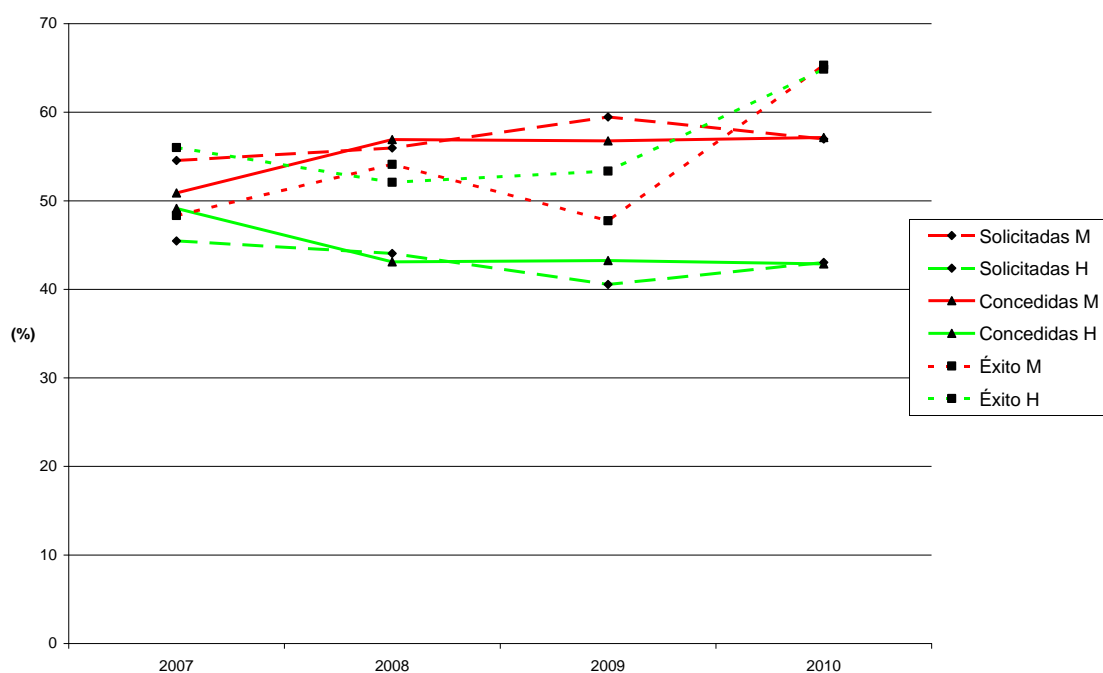

Evolución becas Cajacanarias-Posgraduados y subvencionadas por Agencia Canaria/Fondo Social Europeo, solicitadas, concedidas y éxito de las solicitudes, por mujeres y hombres, en la ULL. Años: 2007-2010

Fuente: Servicio de Investigación, Desarrollo e Innovación (Vicerrectorado de Investigación y Transferencia de Conocimiento) ULL: 2007; 2008; 2009; 2010. Elaboración propia.