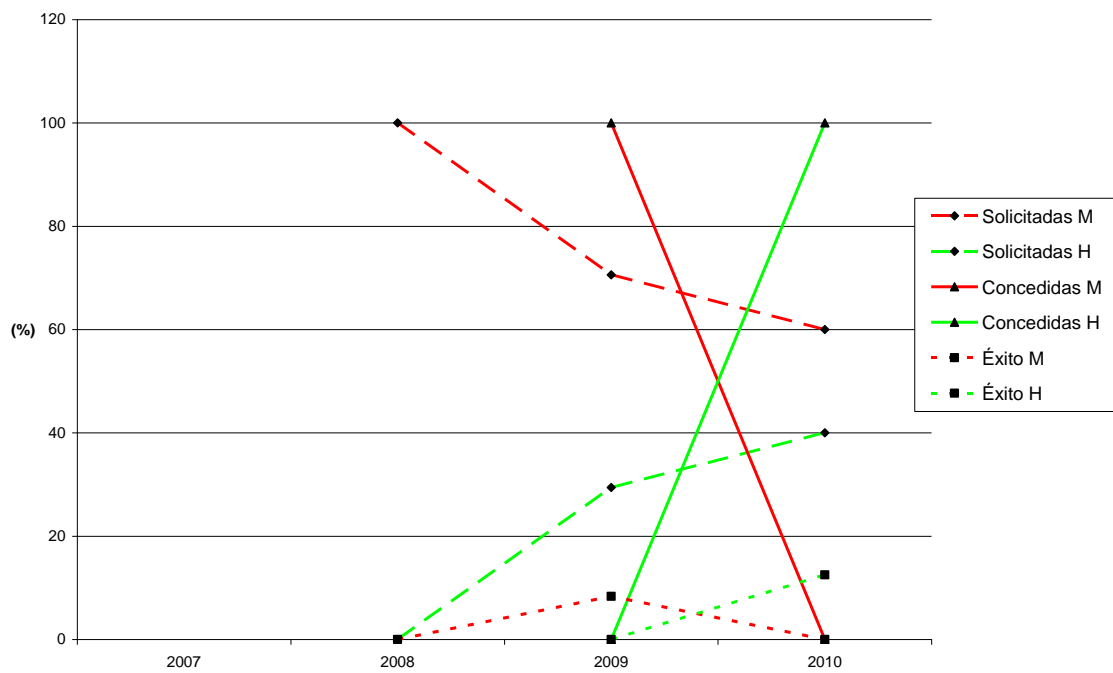

Evolución becas de Gestión de Investigación*, solicitadas, concedidas y éxito de las solicitudes, por mujeres y hombres, en la ULL. Años: 2007-2010

Fuente: Servicio de Investigación, Desarrollo e Innovación (Vicerrectorado de Investigación y Transferencia de Conocimiento) ULL: 2007; 2008; 2009; 2010. Elaboración propia.