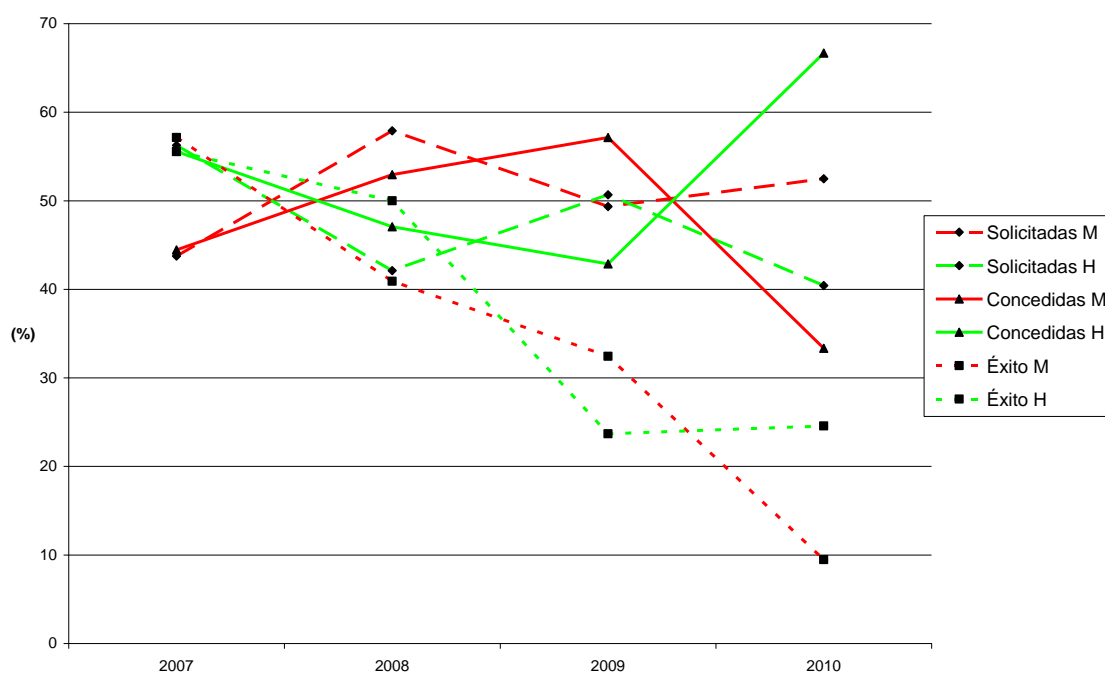

Evolución becas de Formación Técnica Especializada*, solicitadas, concedidas y éxito de las solicitudes, por mujeres y hombres, en la ULL. Años: 2007-2010

* Incluye becas SEGAI, SAIL, PROTEÓMICA, CALIDAD, ELECTRÓNICA y MECÁNICA.

Fuente: Servicio de Investigación, Desarrollo e Innovación (Vicerrectorado de Investigación y Transferencia de Conocimiento) ULL: 2007; 2008; 2009; 2010. Elaboración propia.