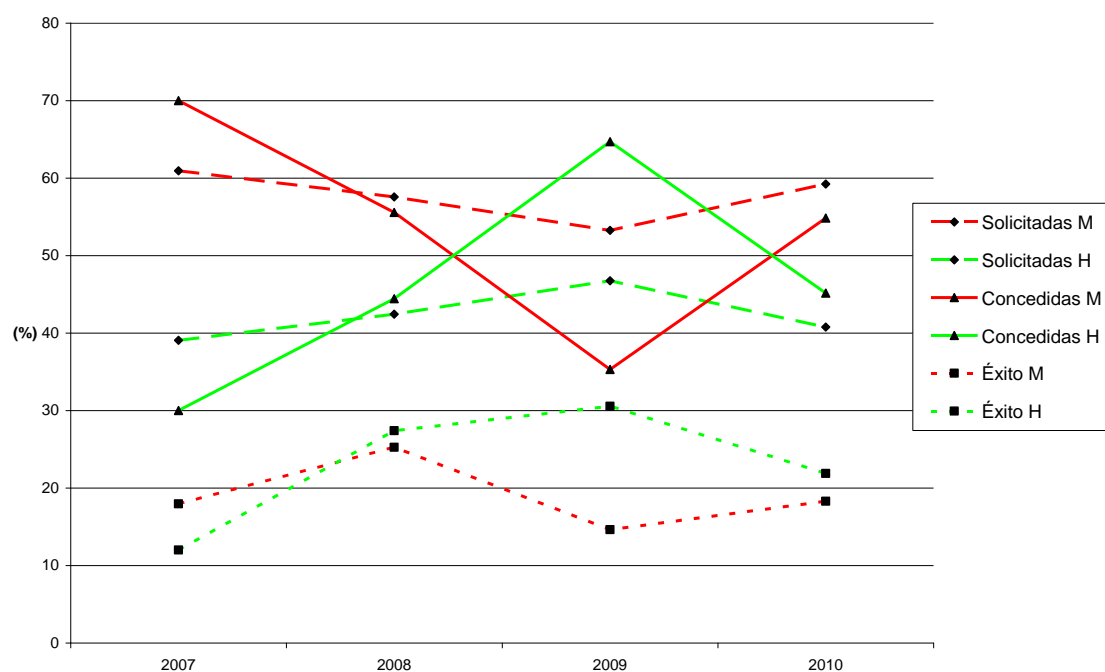

BECAS DE INVESTIGACIÓN

Evolución becas Predoctorales*, solicitadas, concedidas y éxito de las solicitudes, por mujeres y hombres, en la ULL. Años: 2007-2010

*Incluye becas FPI, FPU y ACIISI, excepto para los años 2007, 2008 y 2009 que sólo incluye becas FPU y ACIISI.

Nota 1: De FPI se dispone de datos sobre becas solicitadas y concedidas a partir de 2010; anteriormente sólo se dispone de datos sobre las concedidas.

Nota 2: El listado de becas concedidas FPU en 2010 es provisional.